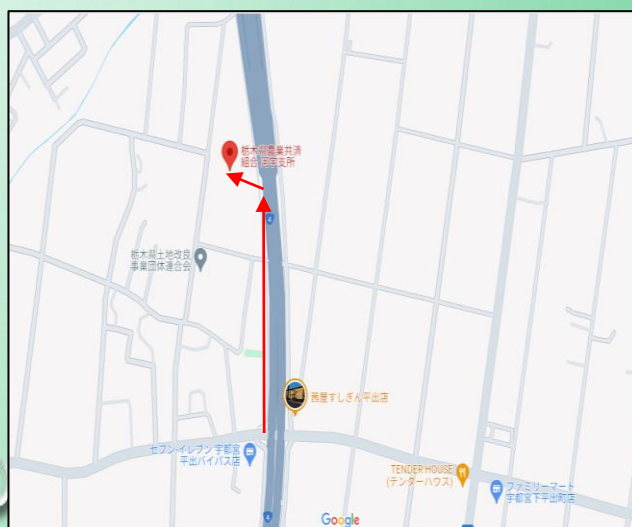

上三川方面からお越しになる場合