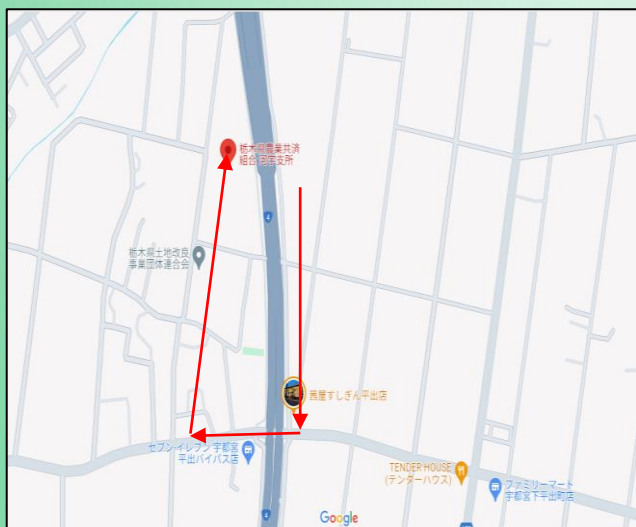

【第1回】農業経営相談会

農業にまつわるお悩み解決してみませんか？

日時

2024年

7月12日（金） 13:30 ~ 17:00

参加費
無料

会場

栃木県農業共済河宇支所
【住所】宇都宮市平出町936-3

以下の相談ブースをご用意しております

- ・事業承継相談
- ・農業に関する資産管理
- ・就農相談
- ・補助事業相談
- ・農薬相談
- ・野菜栽培相談
- ・肥料相談
- ・農業共済
- ・農業資材
- ・就農、雇用相談
- ・信用
- ・共済
- ・農業融資相談

アクセス

豊郷方面からお越しになる場合