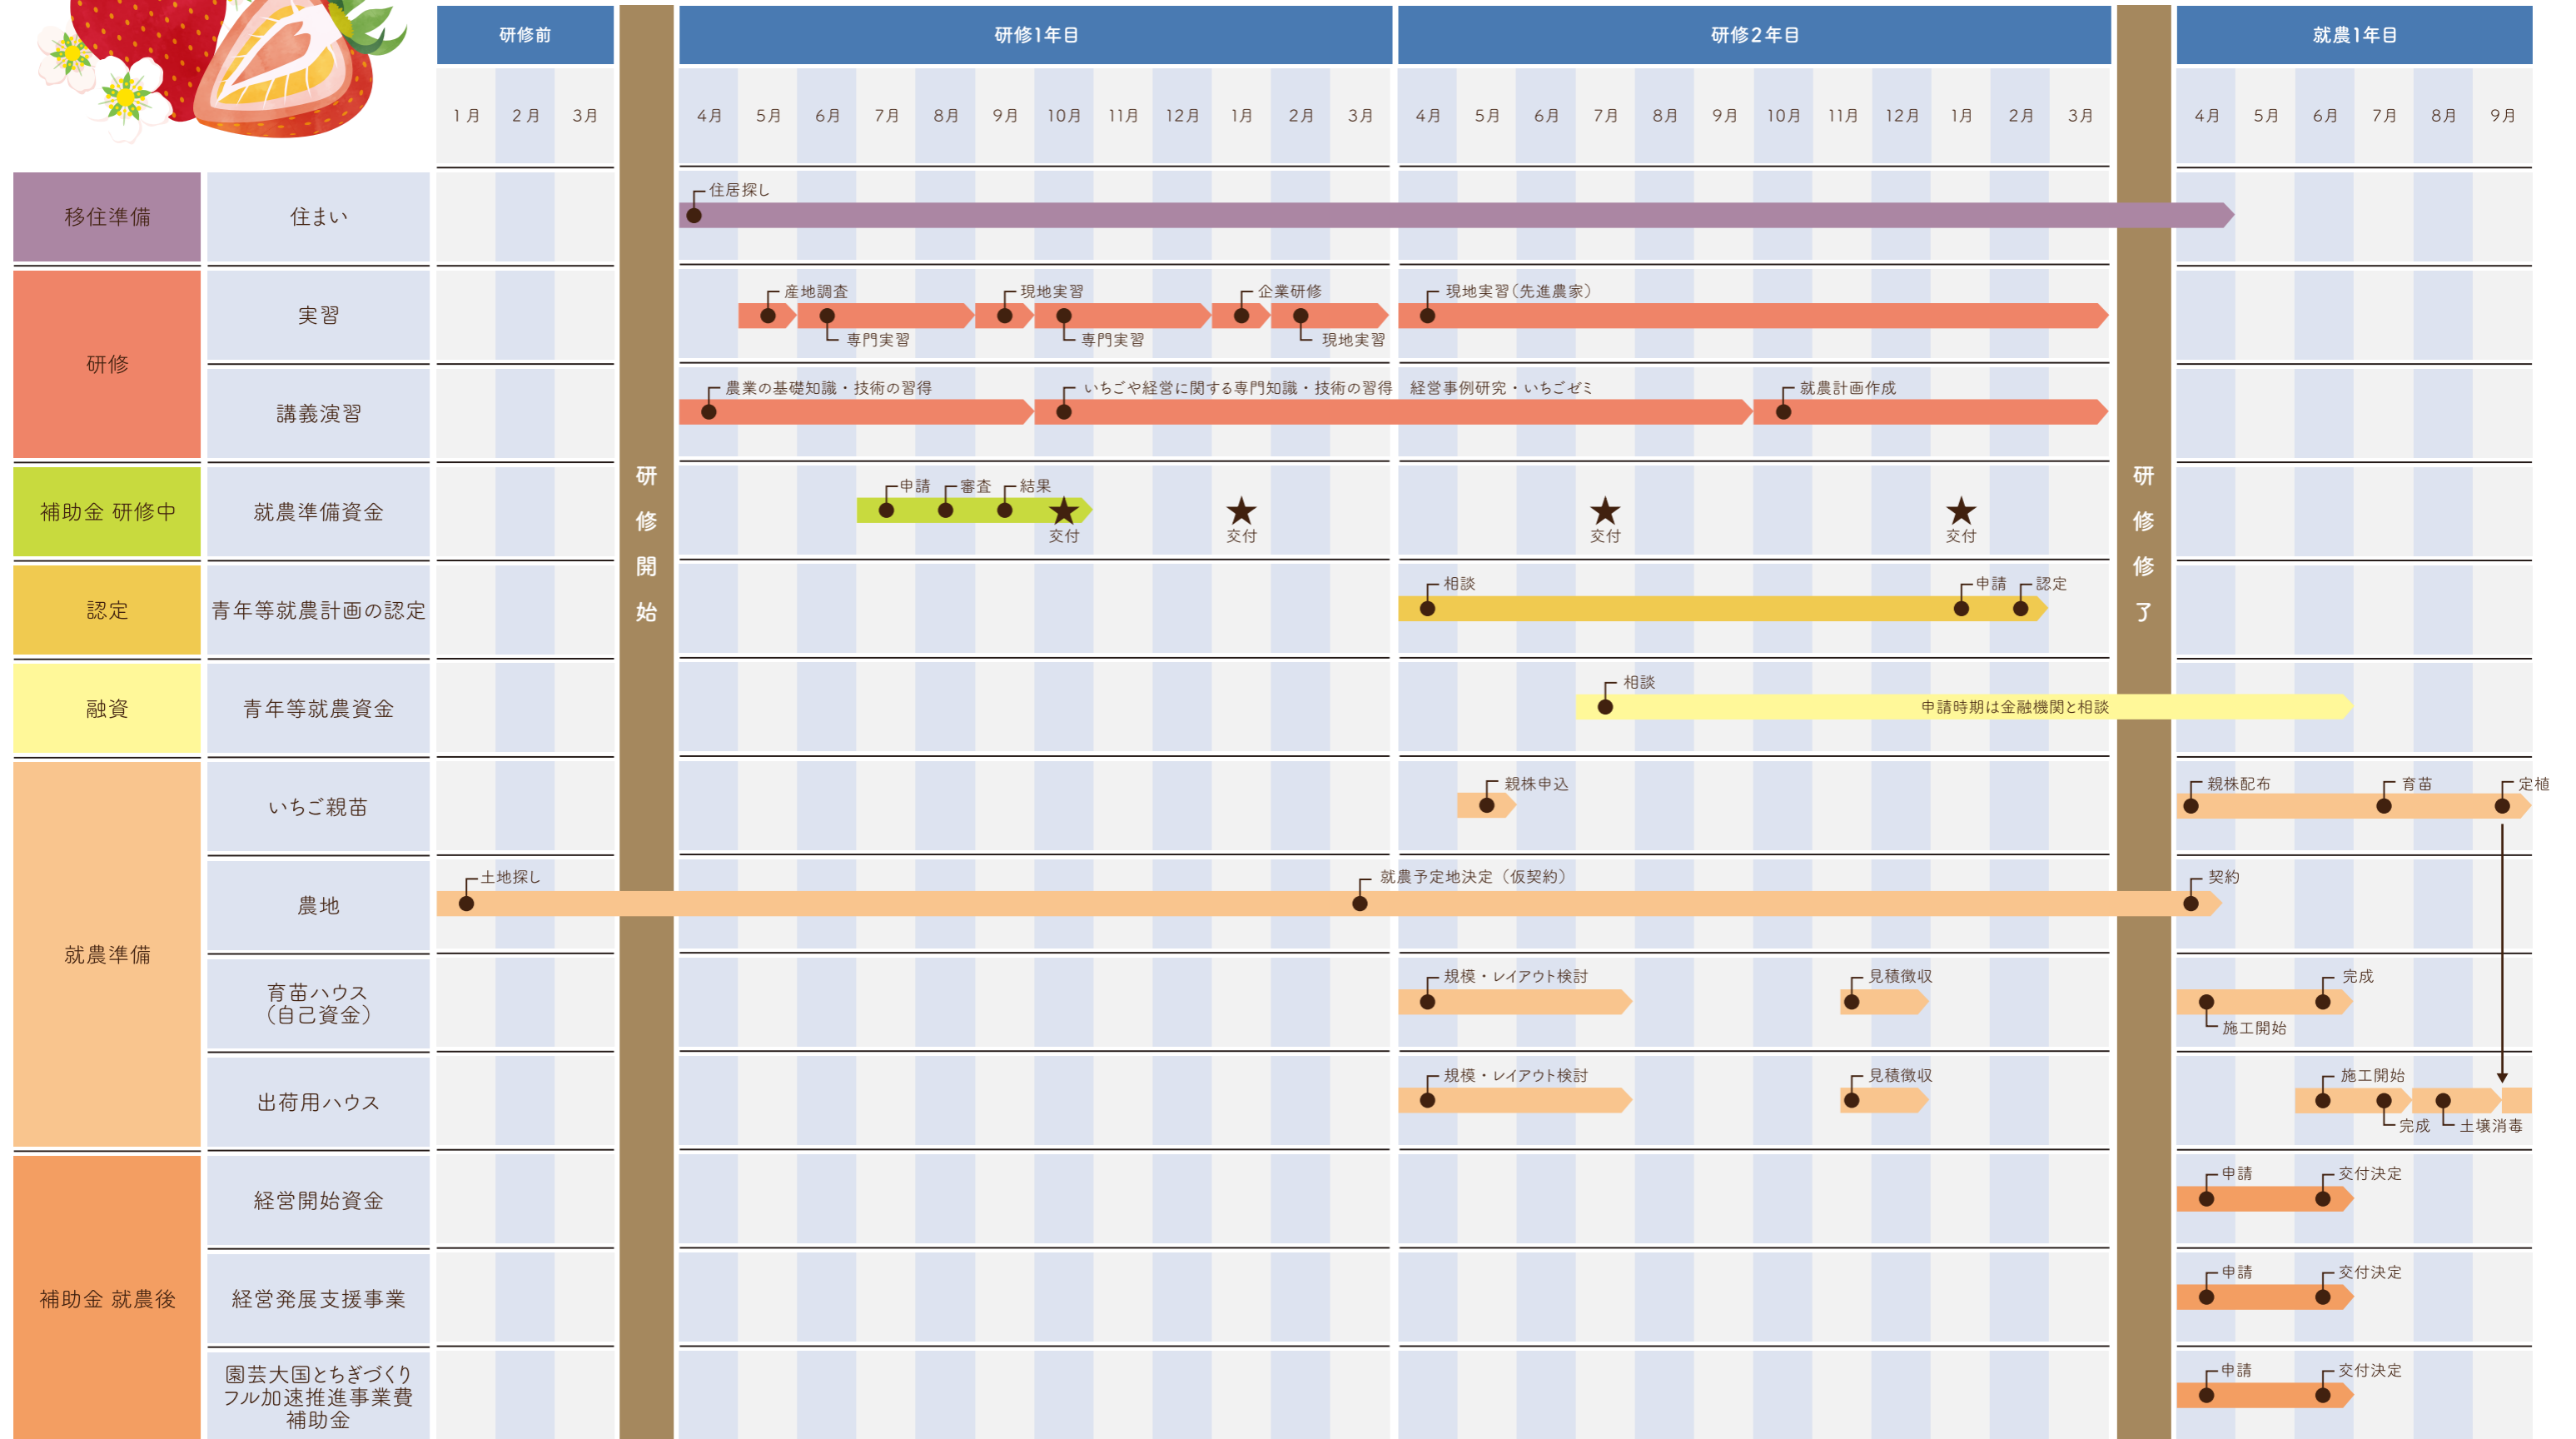

いちご農家が研修を受けて独立するまでのスケジュール（2年制の例）

研修開始

研修終了